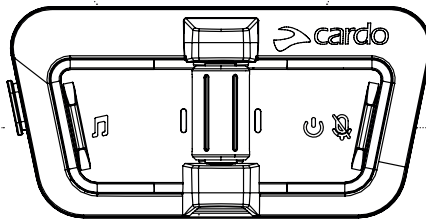

PACKTALK OUTDOOR

The Ultimate Sports Communicator

PE TOT PARCURSUL ANULUI

Folosește sistemul pe tot parcursul anului: coborând o pantă înzăpezită, pedalând downhill, vâslind pe un râu învolburat sau sărind dintr-un avion.

IP67

Rezistent la apă, zăpadă și noroi;
funcționează continuu la -20 °C și mai jos.

WIRELESS HANDSFREE INTERCOM

Comunicați cu prietenii și familia dvs. oriunde v-ați afla, fără să atingeți niciun buton. Interfonul nostru permanent nu are nevoie de semnal celular sau de internet.

SOUND BY **JBL**

Difuzoarele puternice de înaltă calitate, concepute la perfecțiune de experții JBL, vă vor face experiența sonoră excepțională.

Comunicați într-un grup de până la 15 persoane, la o distanță de până la 1 km/0,6 mi între doi utilizatori. Grupare rapidă, conversații clare și reconectare automată când reveniți în câmpul prietenilor.

OPERARE ÎNDELUNGATĂ

Până la 10 ore de convorbire,
chiar și în condiții de frig.

INSTALARE RAPIDĂ

Instalare rapidă și ușoară pe orice tip de cască, precum și pe rucsacuri sau îmbrăcăminte.

[cardosystems.com /outdoor](https://cardosystems.com/outdoor)